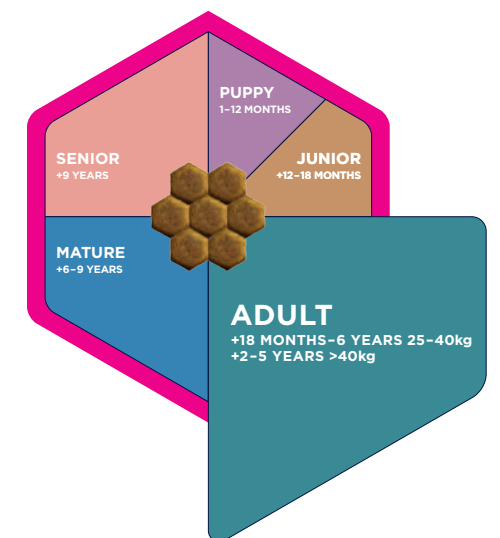

FEEDING GUIDELINES

Weight	Amount Per Day
	1/2 1/2
18 Months – 6 Years	
20kg	205 – 230g
30kg	270 – 300g
40kg	330 – 365g
50kg	380 – 425g
70kg	475 – 530g
90kg	565 – 625g

LOGISTICAL INFORMATION

Size	EAN Code
2kg	8710255146133
12kg	8710255121710