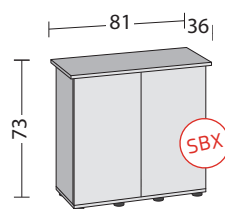

NovoLux Day Control

LED Control for NovoLux LED

PRODUCT	PROD.-CODE	PU	EAN-CODE
NovoLux Day Control	49500	1	4 022573 495003

CABINET PRIMO

SBX Rio 125

PRODUCT	FITS	DECOR		PROD.-CODE	PU	EAN-CODE
Shelf 60/50 SB	Primo 60/70	black	●	60300	1	4 022573 603002
Shelf 60/50 SB	Primo 60/70	white	○	60440	1	4 022573 604405
Cabinet 60/70 SB	Primo 60/70	black	●	55300	1	4 022573 553000
Cabinet 60/70 SB	Primo 60/70	white	○	55400	1	4 022573 554007
Shelf 835 SB	Primo 110	black	●	58300	1	4 022573 583007
Cabinet SBX Rio 125	Primo 110	black	●	50103	1	4 022573 501032