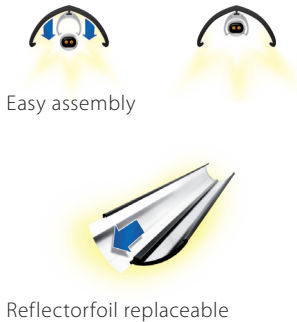

HiFlex Reflectors

INCL. Clips T5 & T8 | Reflectors for T5 and T8 tubes

PRODUCT	PROD.-CODE	PU	EAN-CODE
HiFlex 438 mm - HiLite 24 Watt / T8 15 Watt	86010	1	4 022573 860108
HiFlex 590 mm - HiLite 28 Watt / T8 18 Watt	86012	1	4 022573 860122
HiFlex 742 mm - HiLite 35 Watt / T8 25 Watt	86014	1	4 022573 860146
HiFlex 895 mm - HiLite 45 Watt / T8 30 Watt	86016	1	4 022573 860160
HiFlex 1047 mm - HiLite 54 Watt / T8 38 Watt	86018	1	4 022573 860184
HiFlex 1200 mm - HiLite 54 Watt / T8 36 Watt	86020	1	4 022573 860207

HiFlex Clips

To assemble the Aluminium Reflector | 4 pieces per unit