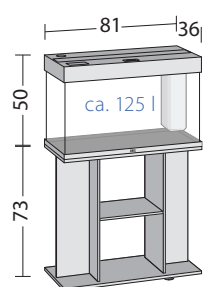

835 SB

PRODUCT	DECOR	PROD.-CODE	PU	EAN-CODE
Rio 125 LED	black	01350	1	4 022573 013504
Rio 125 LED	white	01450	1	4 022573 014501
Rio 125 LED	dark wood	01750	1	4 022573 017502
Rio 125 LED	light wood	01850	1	4 022573 018509
Cabinet SBX Rio 125	black	50103	1	4 022573 501032
Cabinet SBX Rio 125	white	50104	1	4 022573 501049
Cabinet SBX Rio 125	dark wood	50107	1	4 022573 501070
Cabinet SBX Rio 125	light wood	50108	1	4 022573 501087
Shelf 835 SB	black	58300	1	4 022573 583007