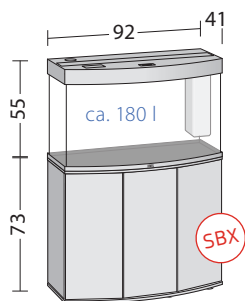

PRODUCT	DECOR	PROD.-CODE	PU	EAN-CODE
Vision 180 LED	black	09350	1	4 022573 093506
Vision 180 LED	white	09450	1	4 022573 094503
Vision 180 LED	dark wood	09750	1	4 022573 097504
Vision 180 LED	light wood	09850	1	4 022573 098501
Cabinet SBX Vision 180	black	50313	1	4 022573 503135
Cabinet SBX Vision 180	white	50314	1	4 022573 503142
Cabinet SBX Vision 180	dark wood	50317	1	4 022573 503173
Cabinet SBX Vision 180	light wood	50318	1	4 022573 503180