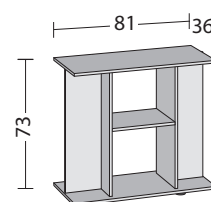

## CABINET PRIMO

60/50 SB

60/70 SB

SBX Rio 125

835 SB

PRODUCT	FITS	DECOR		PROD.-CODE	PU	EAN-CODE
Shelf 60/50 SB	Primo 60/70	black	●	60300	1	4 022573 603002
Shelf 60/50 SB	Primo 60/70	white	○	60440	1	4 022573 604405
Cabinet 60/70 SB	Primo 60/70	black	●	55300	1	4 022573 553000
Cabinet 60/70 SB	Primo 60/70	white	○	55400	1	4 022573 554007
Shelf 835 SB	Primo 110	black	●	58300	1	4 022573 583007
Cabinet SBX Rio 125	Primo 110	black	●	50103	1	4 022573 501032