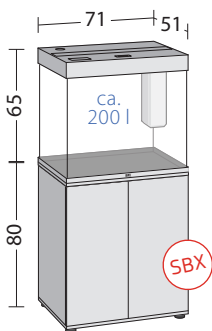

PRODUCT	DECOR	PROD.-CODE	PU	EAN-CODE
Lido 200 LED	black	11930	1	4 022573 119305
Lido 200 LED	white	11940	1	4 022573 119404
Lido 200 LED	dark wood	11970	1	4 022573 119701
Lido 200 LED	light wood	11980	1	4 022573 119800
Cabinet SBX Lido 200	black	50223	1	4 022573 502237
Cabinet SBX Lido 200	white	50224	1	4 022573 502244
Cabinet SBX Lido 200	dark wood	50227	1	4 022573 502275
Cabinet SBX Lido 200	light wood	50228	1	4 022573 502282