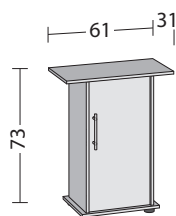

NovoLux Day Control

LED Control for NovoLux LED

PRODUCT	PROD.-CODE	PU	EAN-CODE
NovoLux Day Control	49500	1	4 022573 495003

CABINET PRIMO

60/70 SB

PRODUCT	FITS	DECOR		PROD.-CODE	PU	EAN-CODE
Shelf 60/50 SB	Primo 60/70	black	●	60300	1	4 022573 603002
Shelf 60/50 SB	Primo 60/70	white	○	60440	1	4 022573 604405
Cabinet 60/70 SB	Primo 60/70	black	●	55300	1	4 022573 553000
Cabinet 60/70 SB	Primo 60/70	white	○	55400	1	4 022573 554007
Shelf 835 SB	Primo 110	black	●	58300	1	4 022573 583007
Cabinet SBX Rio 125	Primo 110	black	●	50103	1	4 022573 501032