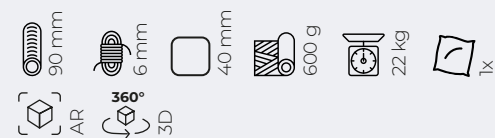

DIANA 260

60 x 30 x 245-260 CM
431471 - CREAM
431472 - GREY
431473 - CAPPUCCINO