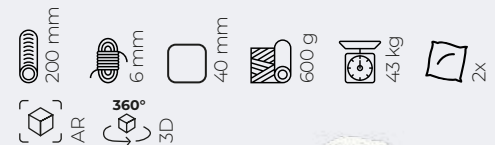

RAGDOLL 180

60 x 60 x 180 CM
431463 - OFF WHITE
431334 - PEPPER