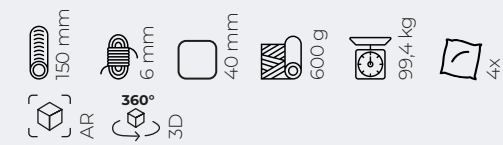

ALLEY 200

187 x 82 x 200 CM
431493 - OFF WHITE
431494 - PEPPER