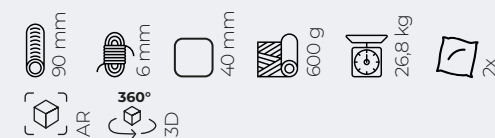

## CLEOPATRA 134

55 x 45 x 134 CM  
 431474 - CREAM  
 431475 - GREY  
 431476 - CAPPUCCINO