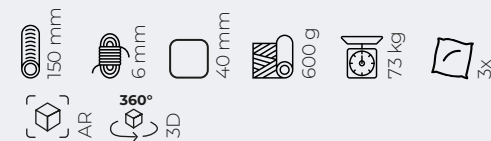

TURNPIKE 190

76 x 76 x 190 CM
431430 - CREAM
431431 - GREY
431432 - CAPPUCCINO