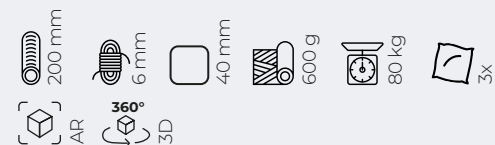

RAGDOLL 200

116 x 60 x 200 CM
431464 - OFF WHITE
431336 - PEPPER