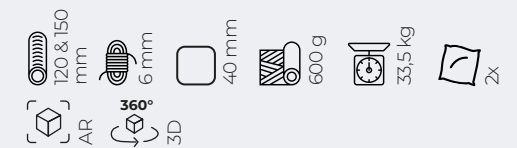

PARKLANE 175

58 x 45 x 175 CM

431360 - CREAM

431361 - GREY

431362 - CAPPUCCINO