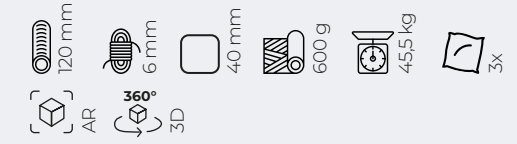

## PARKLANE 175

58 x 45 x 175 CM

431360 - CREAM

431361 - GREY

431362 - CAPPUCCINO

**VISTA 170**

100 x 50 x 170 CM  
 431171 - GREY  
 431172 - CAPPUCCINO