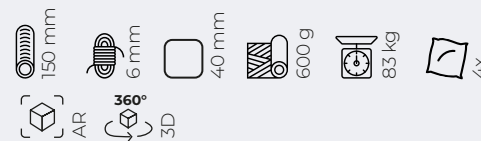

TURNPIKE 200

76 x 76 x 200 CM
431433 - CREAM
431434 - GREY
431435 - CAPPUCCINO