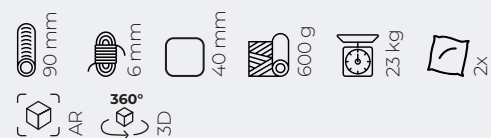

CHARLOTTE 134

59 x 56 x 134 CM
431341 - CREAM
431182 - GREY
431183 - CAPPUCCINO