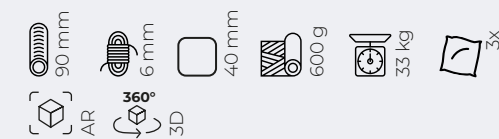

CATHARINA 160

60 x 60 x 160 CM

431193 - CREAM

431194 - GREY

431090 - CAPPUCCINO