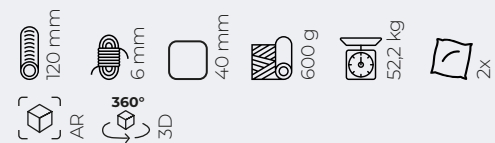

RIVERVIEW 190

70 x 50 x 190 CM
431468 - CREAM
431469 - GREY
431470 - CAPPUCCINO