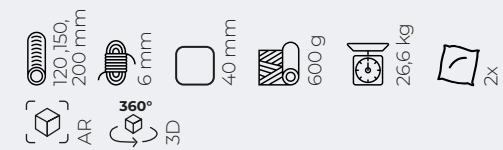

PARKLANE 131

58 x 45 x 131 CM

431357 - CREAM

431358 - GREY

431359 - CAPPUCCINO