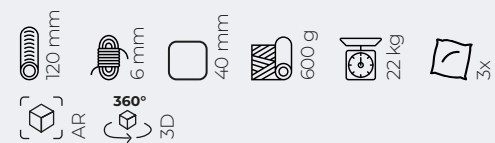

## VICTORIA 125

48,5 x 48,5 x 125 CM

431345 - CREAM

431230 - GREY

431231 - CAPPUCCINO

431467 - PEPPER